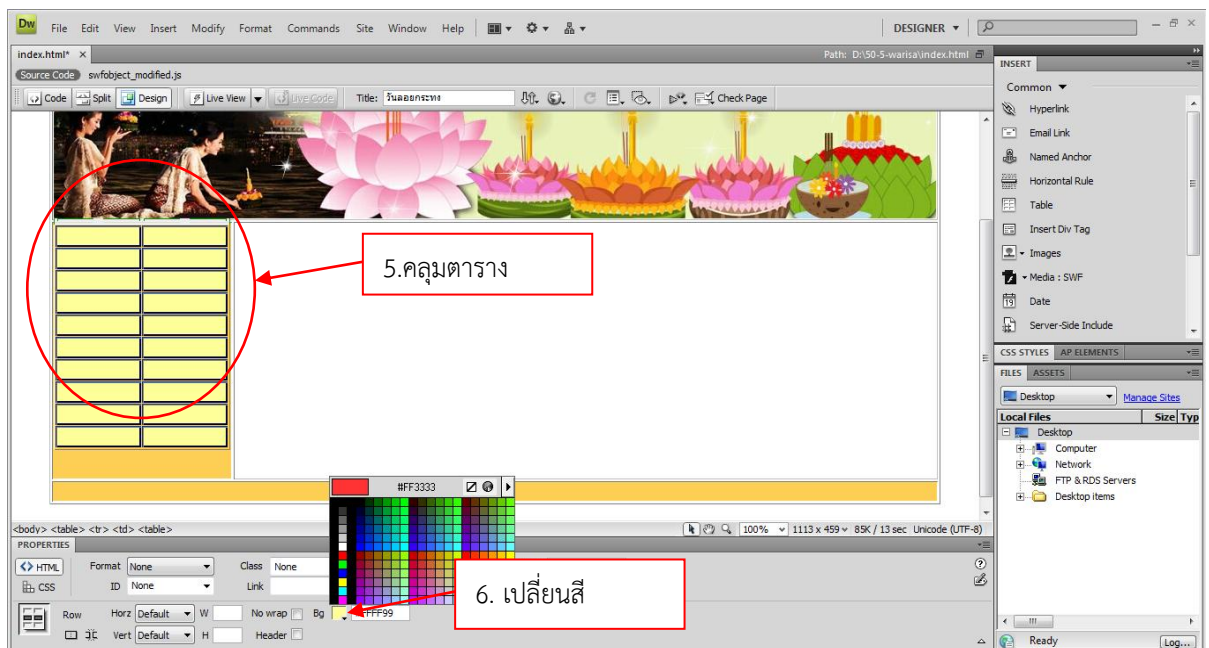

## ใบความรู้ 9 การสร้างเมนู

• รายวิชา ออกแบบเว็บไซต์เบื้องต้น รหัสวิชา ง20206 ชั้น ม.3 โรงเรียนลาดยาววิทยาลัย

1. คลิกเลือกตำแหน่งที่ต้องการใส่ตาราง
2. ตรง Horz =center
3. ตรง Vert = top
4. คลิกเลือก Table ปรับตาราง Row=10 Columns=2 แล้วกด ok

5. คลุมตารางทั้งหมด ดึงภาพ
6. คลิกเลือก Bg เพื่อทำการเปลี่ยนสีในตาราง

## ใบความรู้ 9 การสร้างเมนู

- รายวิชา ออกแบบเว็บไซต์เบื้องต้น รหัสวิชา ง20206 วัน ม.3 โรงเรียนลาดยาววิทยาคม

7. คลิกที่ขอบตารางให้ขอบตารางขึ้น 3 จุด ดังภาพ
8. ปรับ CellSpace = 2 Border = 0

9. ทำการคลุมตาราง 2 ช่องดังภาพ
10. เลือกรูป  เพื่อผสานเซลล์

The screenshot shows the Adobe Dreamweaver interface with a web page titled "วันลอยกระทง" (Loi Krathong Day). The page content includes a menu, a list of activities, a list of recommended websites, and contact information. Red boxes and arrows highlight specific elements and their corresponding instructions from the list above.