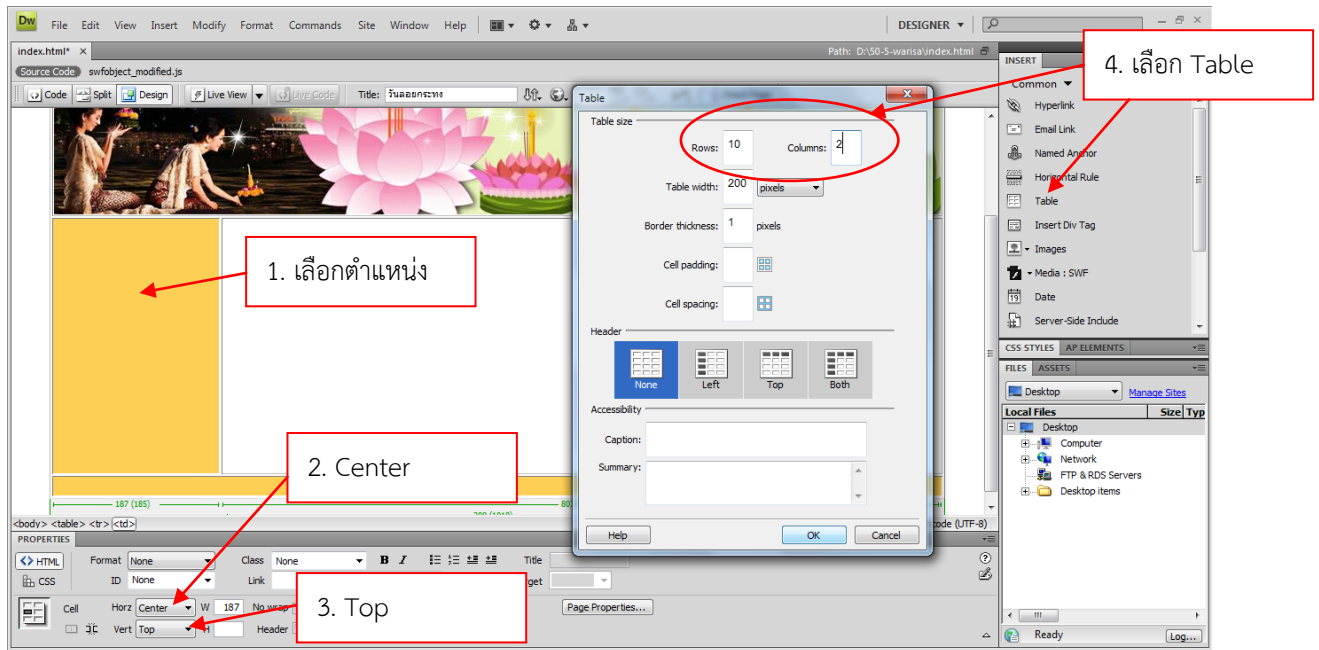

## ใบความรู้ 9 การสร้างเมนู

• รายวิชา ออกแบบเว็บไซต์เบื้องต้น รหัสวิชา ง20206 ชั้น ม.3 โรงเรียนลาดยาววิทยาลัย

1. คลิกเลือกตำแหน่งที่ต้องการใส่ตาราง
2. ตรง Horz =center
3. ตรง Vert = top
4. คลิกเลือก Table ปรับตาราง Row=10 Columns=2 แล้วกด ok

## ใบความรู้ 9 การสร้างเมนู

- รายวิชา ออกแบบเว็บไซต์เบื้องต้น รหัสวิชา ง20206 วัน ม.3 โรงเรียนลาดยาววิทยาคม

7. คลิกที่ขอบตารางให้ขอบตารางขึ้น 3 จุด ดังภาพ
8. ปรับ CellSpace = 2 Border = 0

9. ทำการคลุมตาราง 2 ช่องดังภาพ
10. เลือกรูป  เพื่อผสานเซลล์