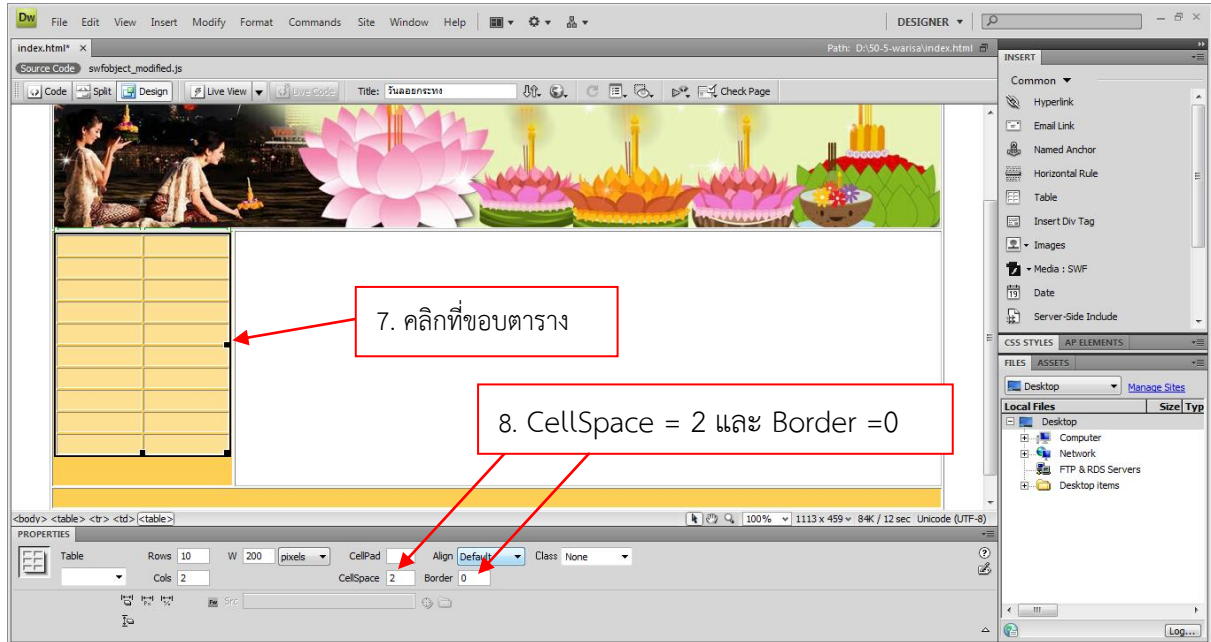

5. คลุมตารางทั้งหมด ดึงภาพ
6. คลิกเลือก Bg เพื่อทำการเปลี่ยนสีในตาราง

## ใบความรู้ 9 การสร้างเมนู

- รายวิชา ออกแบบเว็บไซต์เบื้องต้น รหัสวิชา ง20206 วัน ม.3 โรงเรียนลาดยาววิทยาคม

7. คลิกที่ขอบตารางให้ขอบตารางขึ้น 3 จุด ดังภาพ
8. ปรับ CellSpace = 2 Border = 0

9. ทำการคลุมตาราง 2 ช่องดังภาพ
10. เลือกรูป  เพื่อผสานเซลล์

The screenshot shows the Adobe Dreamweaver interface with a web page titled "วันลอยกระทง" (Loi Krathong Day). The page content includes a menu, a list of activities, a list of recommended websites, and contact information. Red boxes and arrows highlight specific elements and their corresponding instructions from the list above.