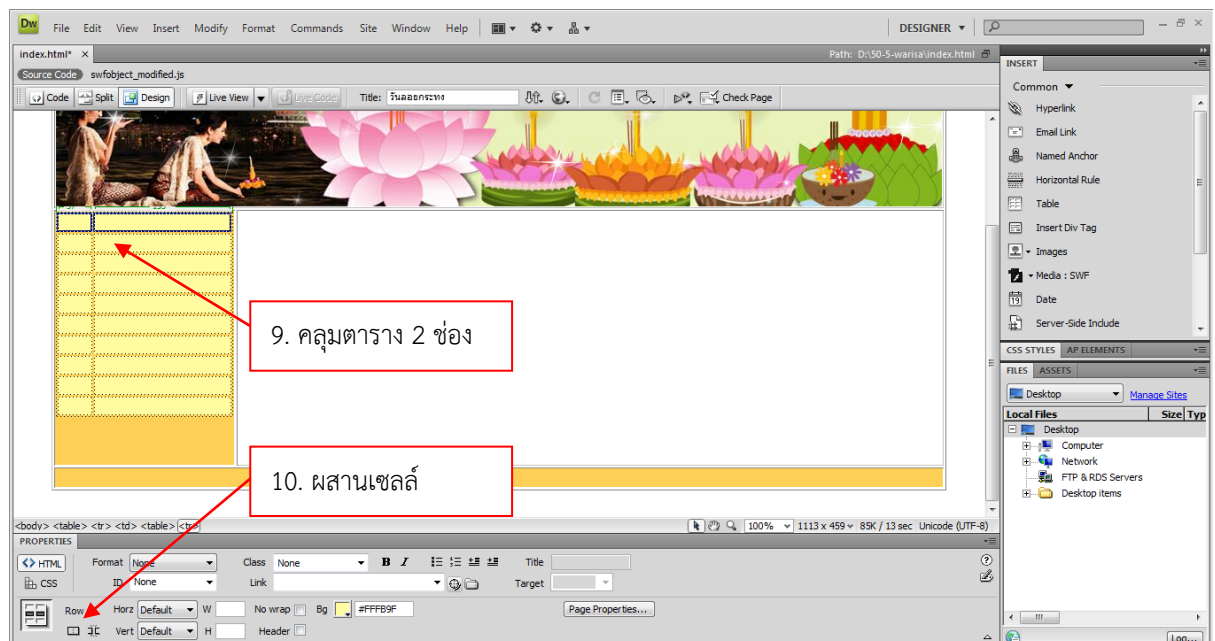

5. คลุมตารางทั้งหมด ดึงภาพ
6. คลิกเลือก Bg เพื่อทำการเปลี่ยนสีในตาราง

## ใบความรู้ 9 การสร้างเมนู

- รายวิชา ออกแบบเว็บไซต์เบื้องต้น รหัสวิชา ง20206 วัน ม.3 โรงเรียนลาดยาววิทยาคม

7. คลิกที่ขอบตารางให้ขอบตารางขึ้น 3 จุด ดังภาพ
8. ปรับ CellSpace = 2 Border = 0

9. ทำการคลุมตาราง 2 ช่องดังภาพ
10. เลือกรูป  เพื่อผสานเซลล์

# ใบความรู้ 9 การสร้างเมนู

• รายวิชา ออกแบบเว็บไซต์เบื้องต้น รหัสวิชา ง20206 วัน ม.3 โรงเรียนลาดยาววิทยาคม

11. แถวที่ 1 พิมพ์ คำว่า เมนู แล้วจัดตัวอักษรกึ่งกลาง
  12. แถวที่ 2 พิมพ์ หน้าหลัก
  13. แถวที่ 3 พิมพ์
  14. แถวที่ 4 พิมพ์
  15. แถวที่ 5 พิมพ์
  16. แถวที่ 6 พิมพ์
  17. แถวที่ 7 พิมพ์
  18. แถวที่ 8 พิมพ์ เว็บไซต์แนะนำ แล้วจัดตัวอักษรกึ่งกลาง
  19. แถวที่ 9 พิมพ์
  20. แถวที่ 10 พิมพ์
  21. แถวที่ 11 พิมพ์
  22. แถวที่ 12 พิมพ์ จัดทำโดย
  23. พิมพ์ ชื่อ นามสกุล เลขที่ ชั้น ของผู้จัดทำ
- หัวข้อที่เกี่ยวข้องกับเว็บไซต์นักเรียนแล้วจัดตัวอักษรชิดด้านซ้าย
- เว็บไซต์ที่ต้องการแนะนำแล้วจัดตัวอักษรชิดด้านซ้าย

The screenshot shows the Adobe Dreamweaver interface with a web page titled "วันลอยกระทง" (Loi Krathong Day). The page content includes a menu, a list of activities, a list of recommended websites, and contact information. Red boxes and arrows highlight specific elements and their corresponding instructions from the list above.